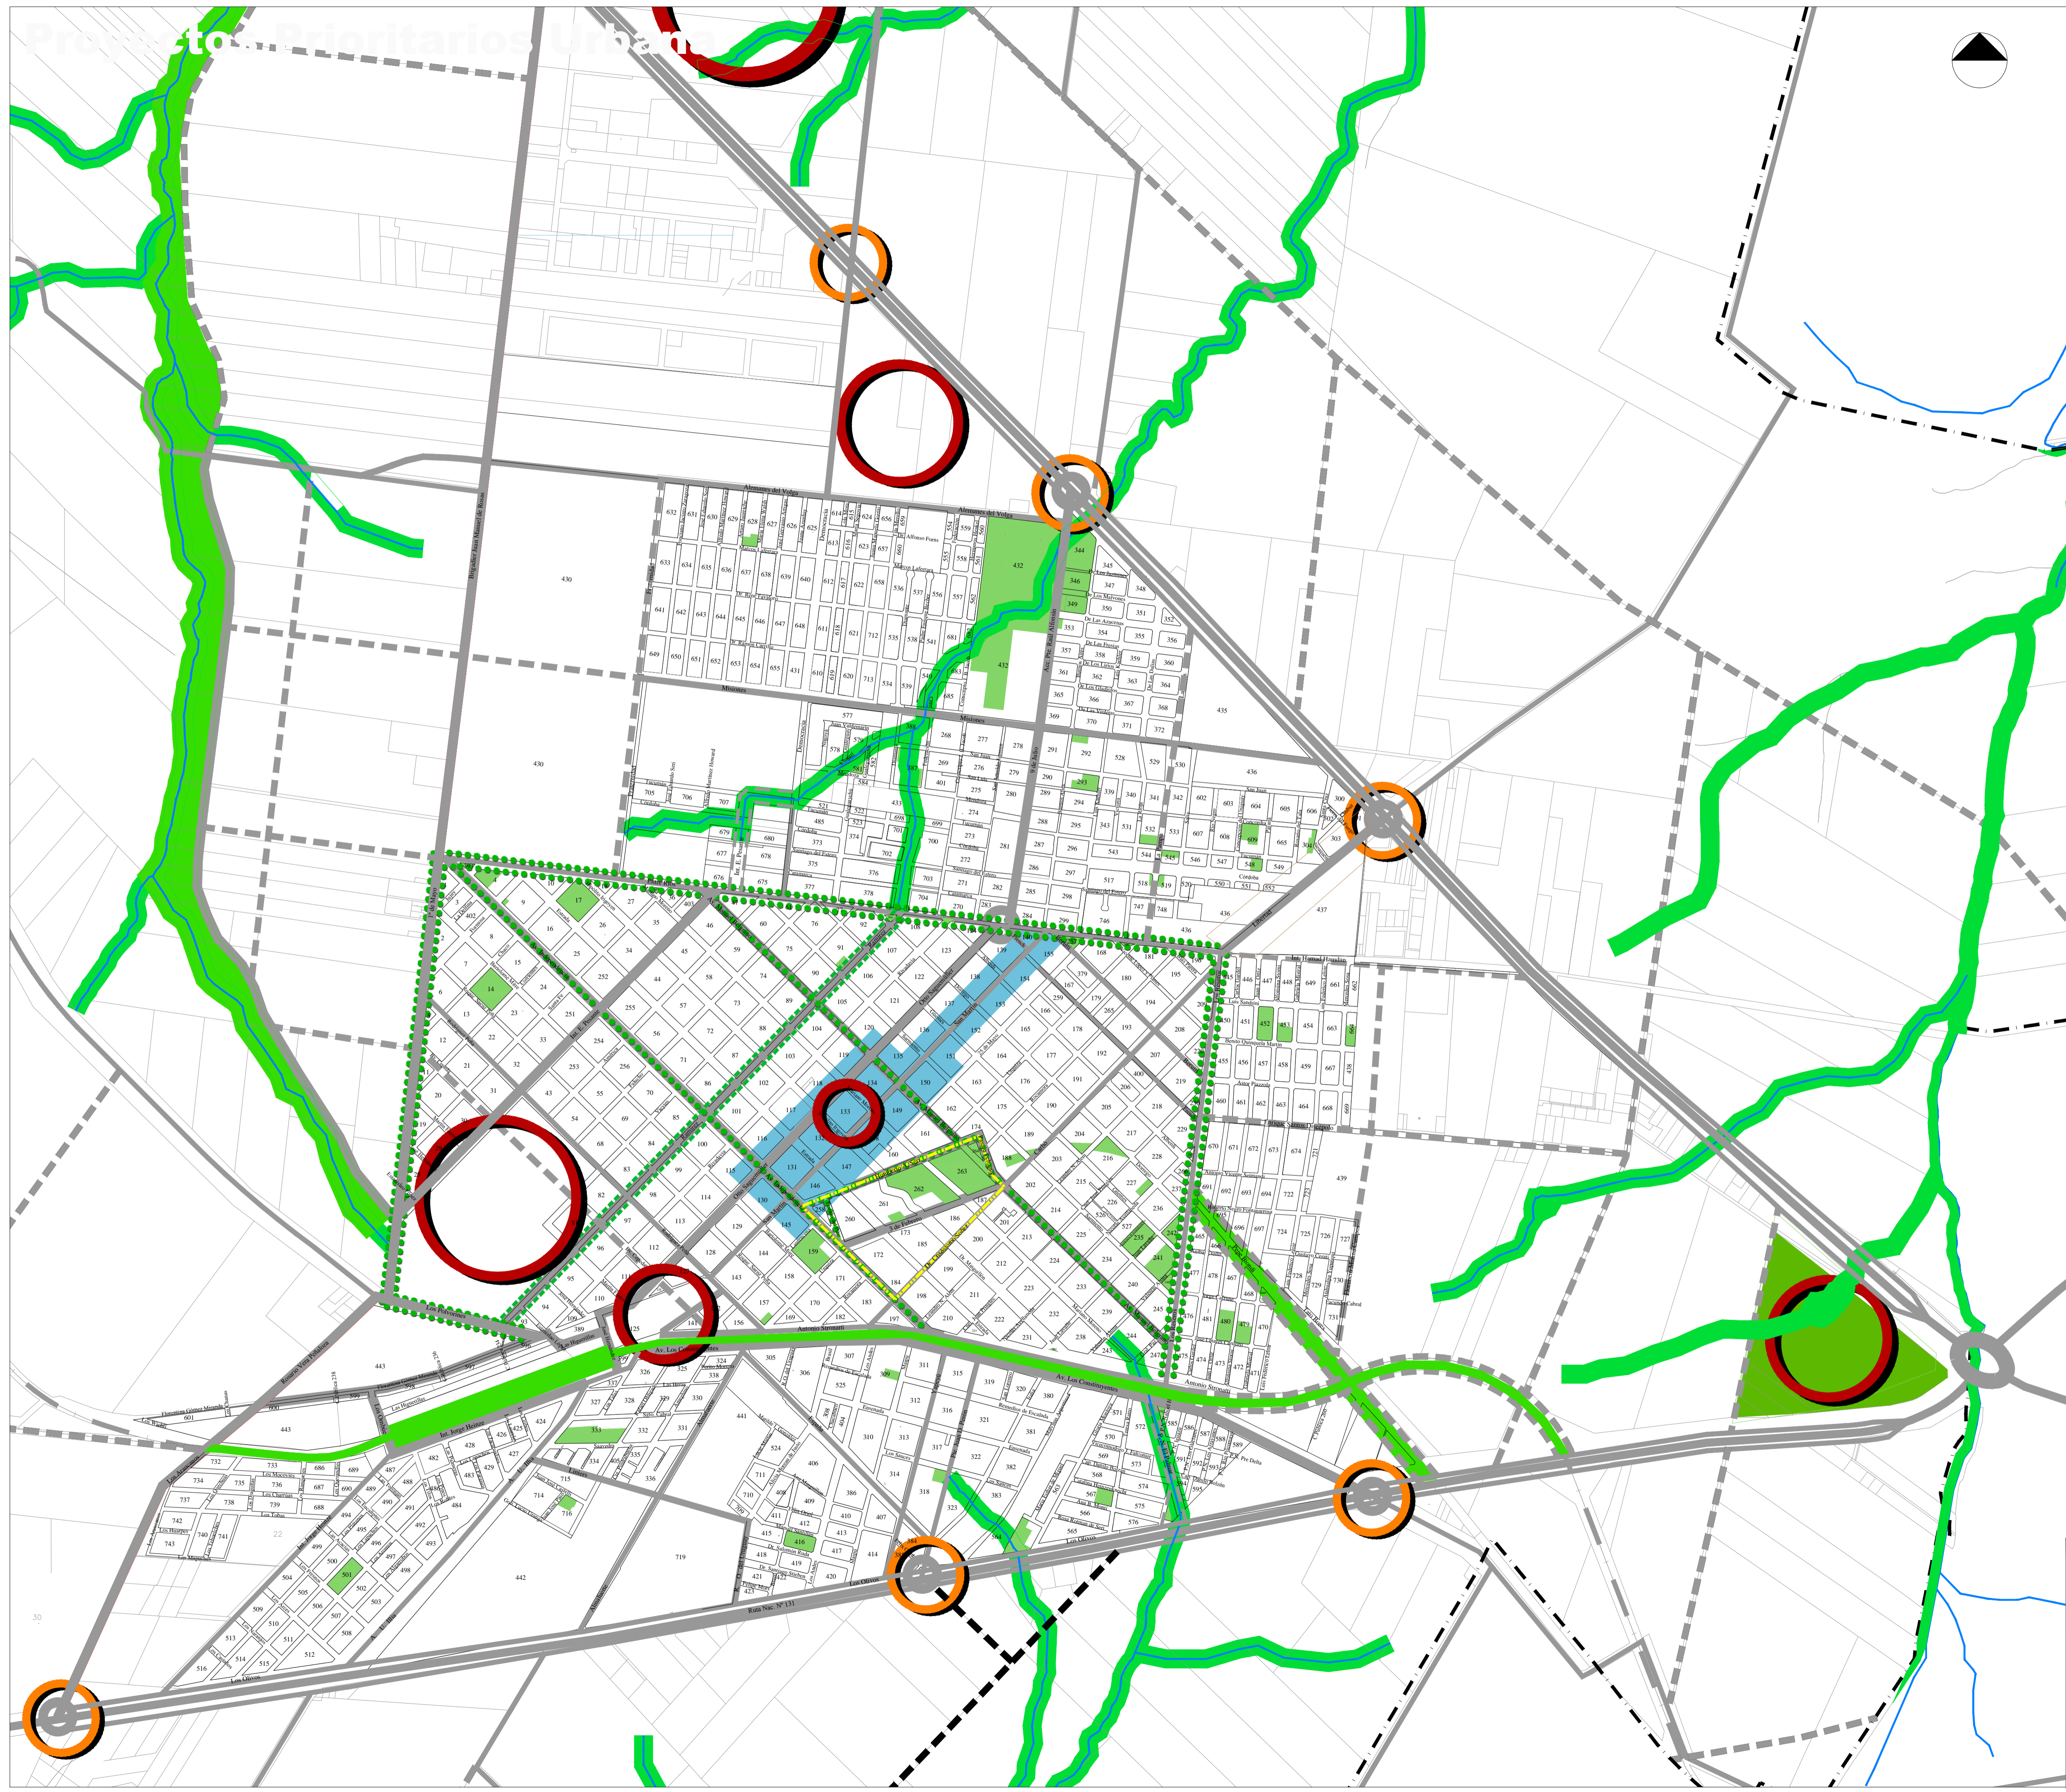

Referencias

- Espacios Verdes
- Área de Protección de Ríos y Arroyos
- Área Patrimonial
- Intervención Espacio Público
- Parques Lineales
- Vías Paisajísticas
- Rutas y Caminos Principales
- Ríos
- - - Vías Ferroviarias
- Limite Municipal
- Proyecto Especial
- Ordenamiento Accesos
- Proyecto Perimetral
- ⋯ Forestación y Equipamiento de Avenidas
- ⋯ Forestación Circunvalación

Actualización del Código de Planeamiento Urbano y Uso del Suelo

Proyectos Prioritarios Urbana

Municipalidad de Crespo