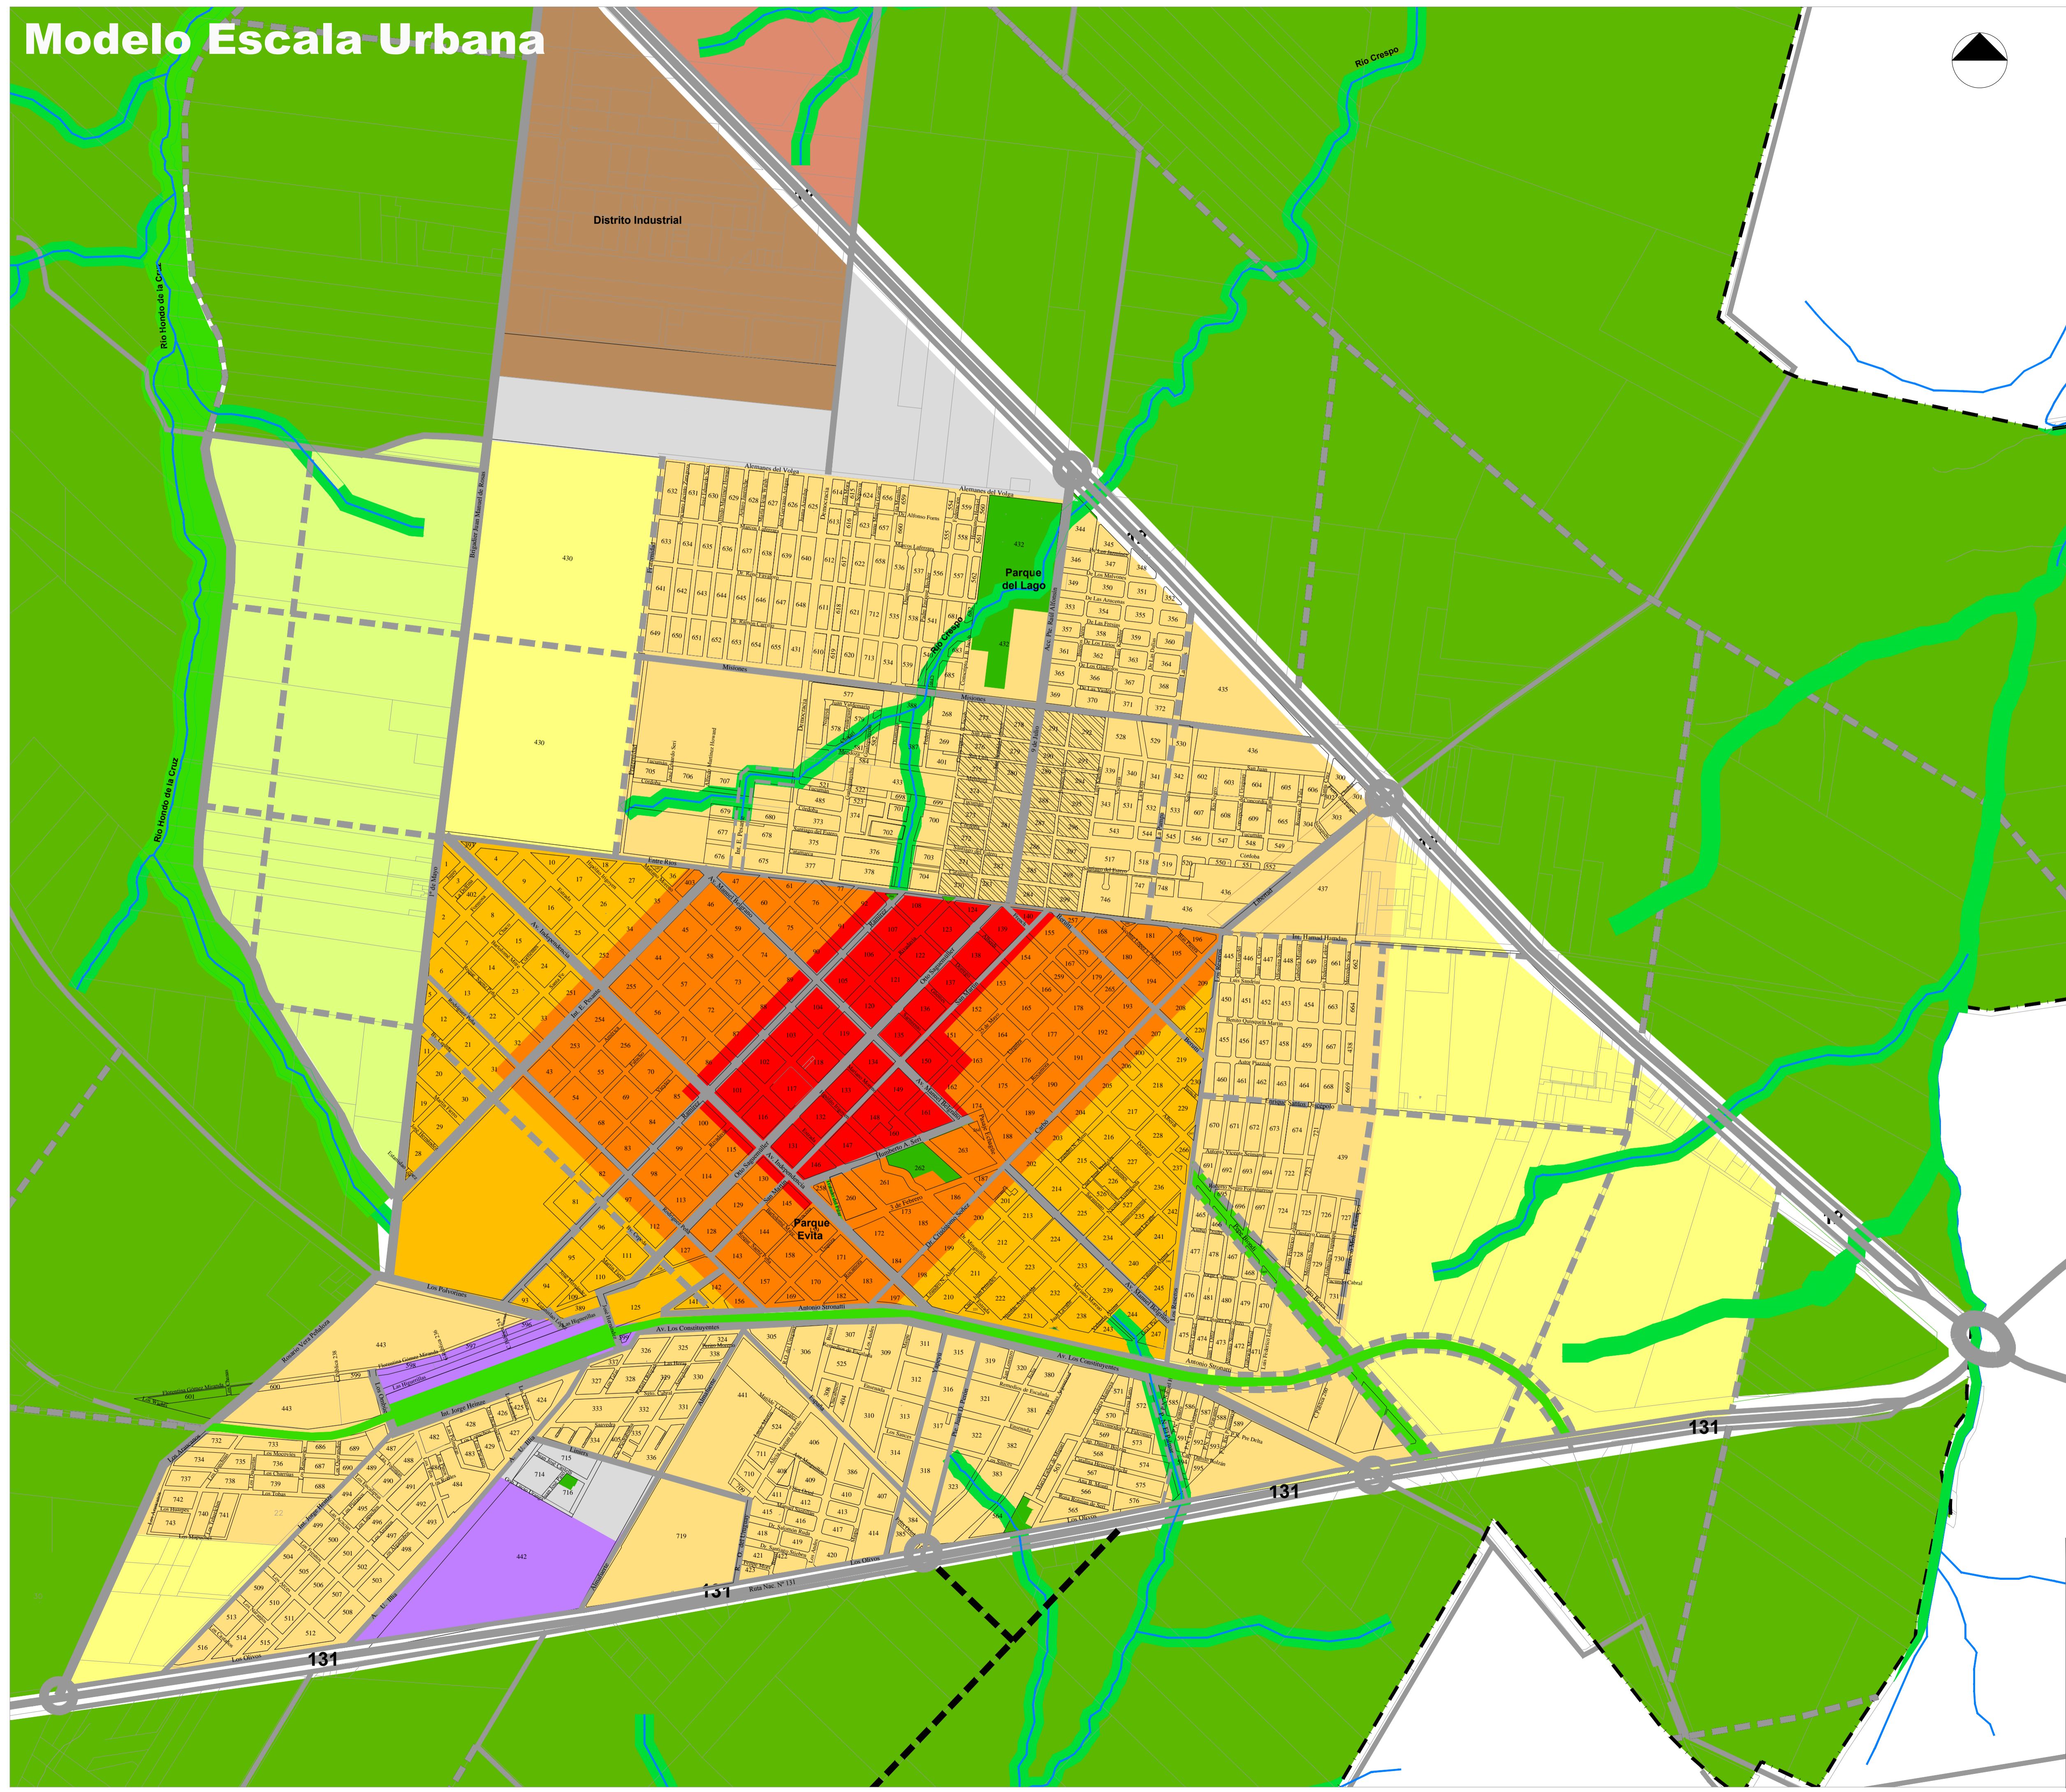

Modelo Escala Urbana

CRESPO

Referencias

- Zona Rural
- Uso Agroatensivo
- Completamiento
- Completamiento Rur-Urbano
- Consolidación
- Macro Centro
- Centro
- Micro Centro
- Distrito Industrial
- Amortiguación Industrial
- Usos Especiales
- Aldea San José
- Espacios Verdes
- Área de Protección de Ríos y Arroyos
- Área Comercial
- Rutas y Caminos principales
- Ríos
- Vías Ferroviarias
- Límite Municipal

Actualización del Código de Planeamiento Urbano y Uso del Suelo

Modelo Escala Urbana

Municipalidad de Crespo

Julio 2020