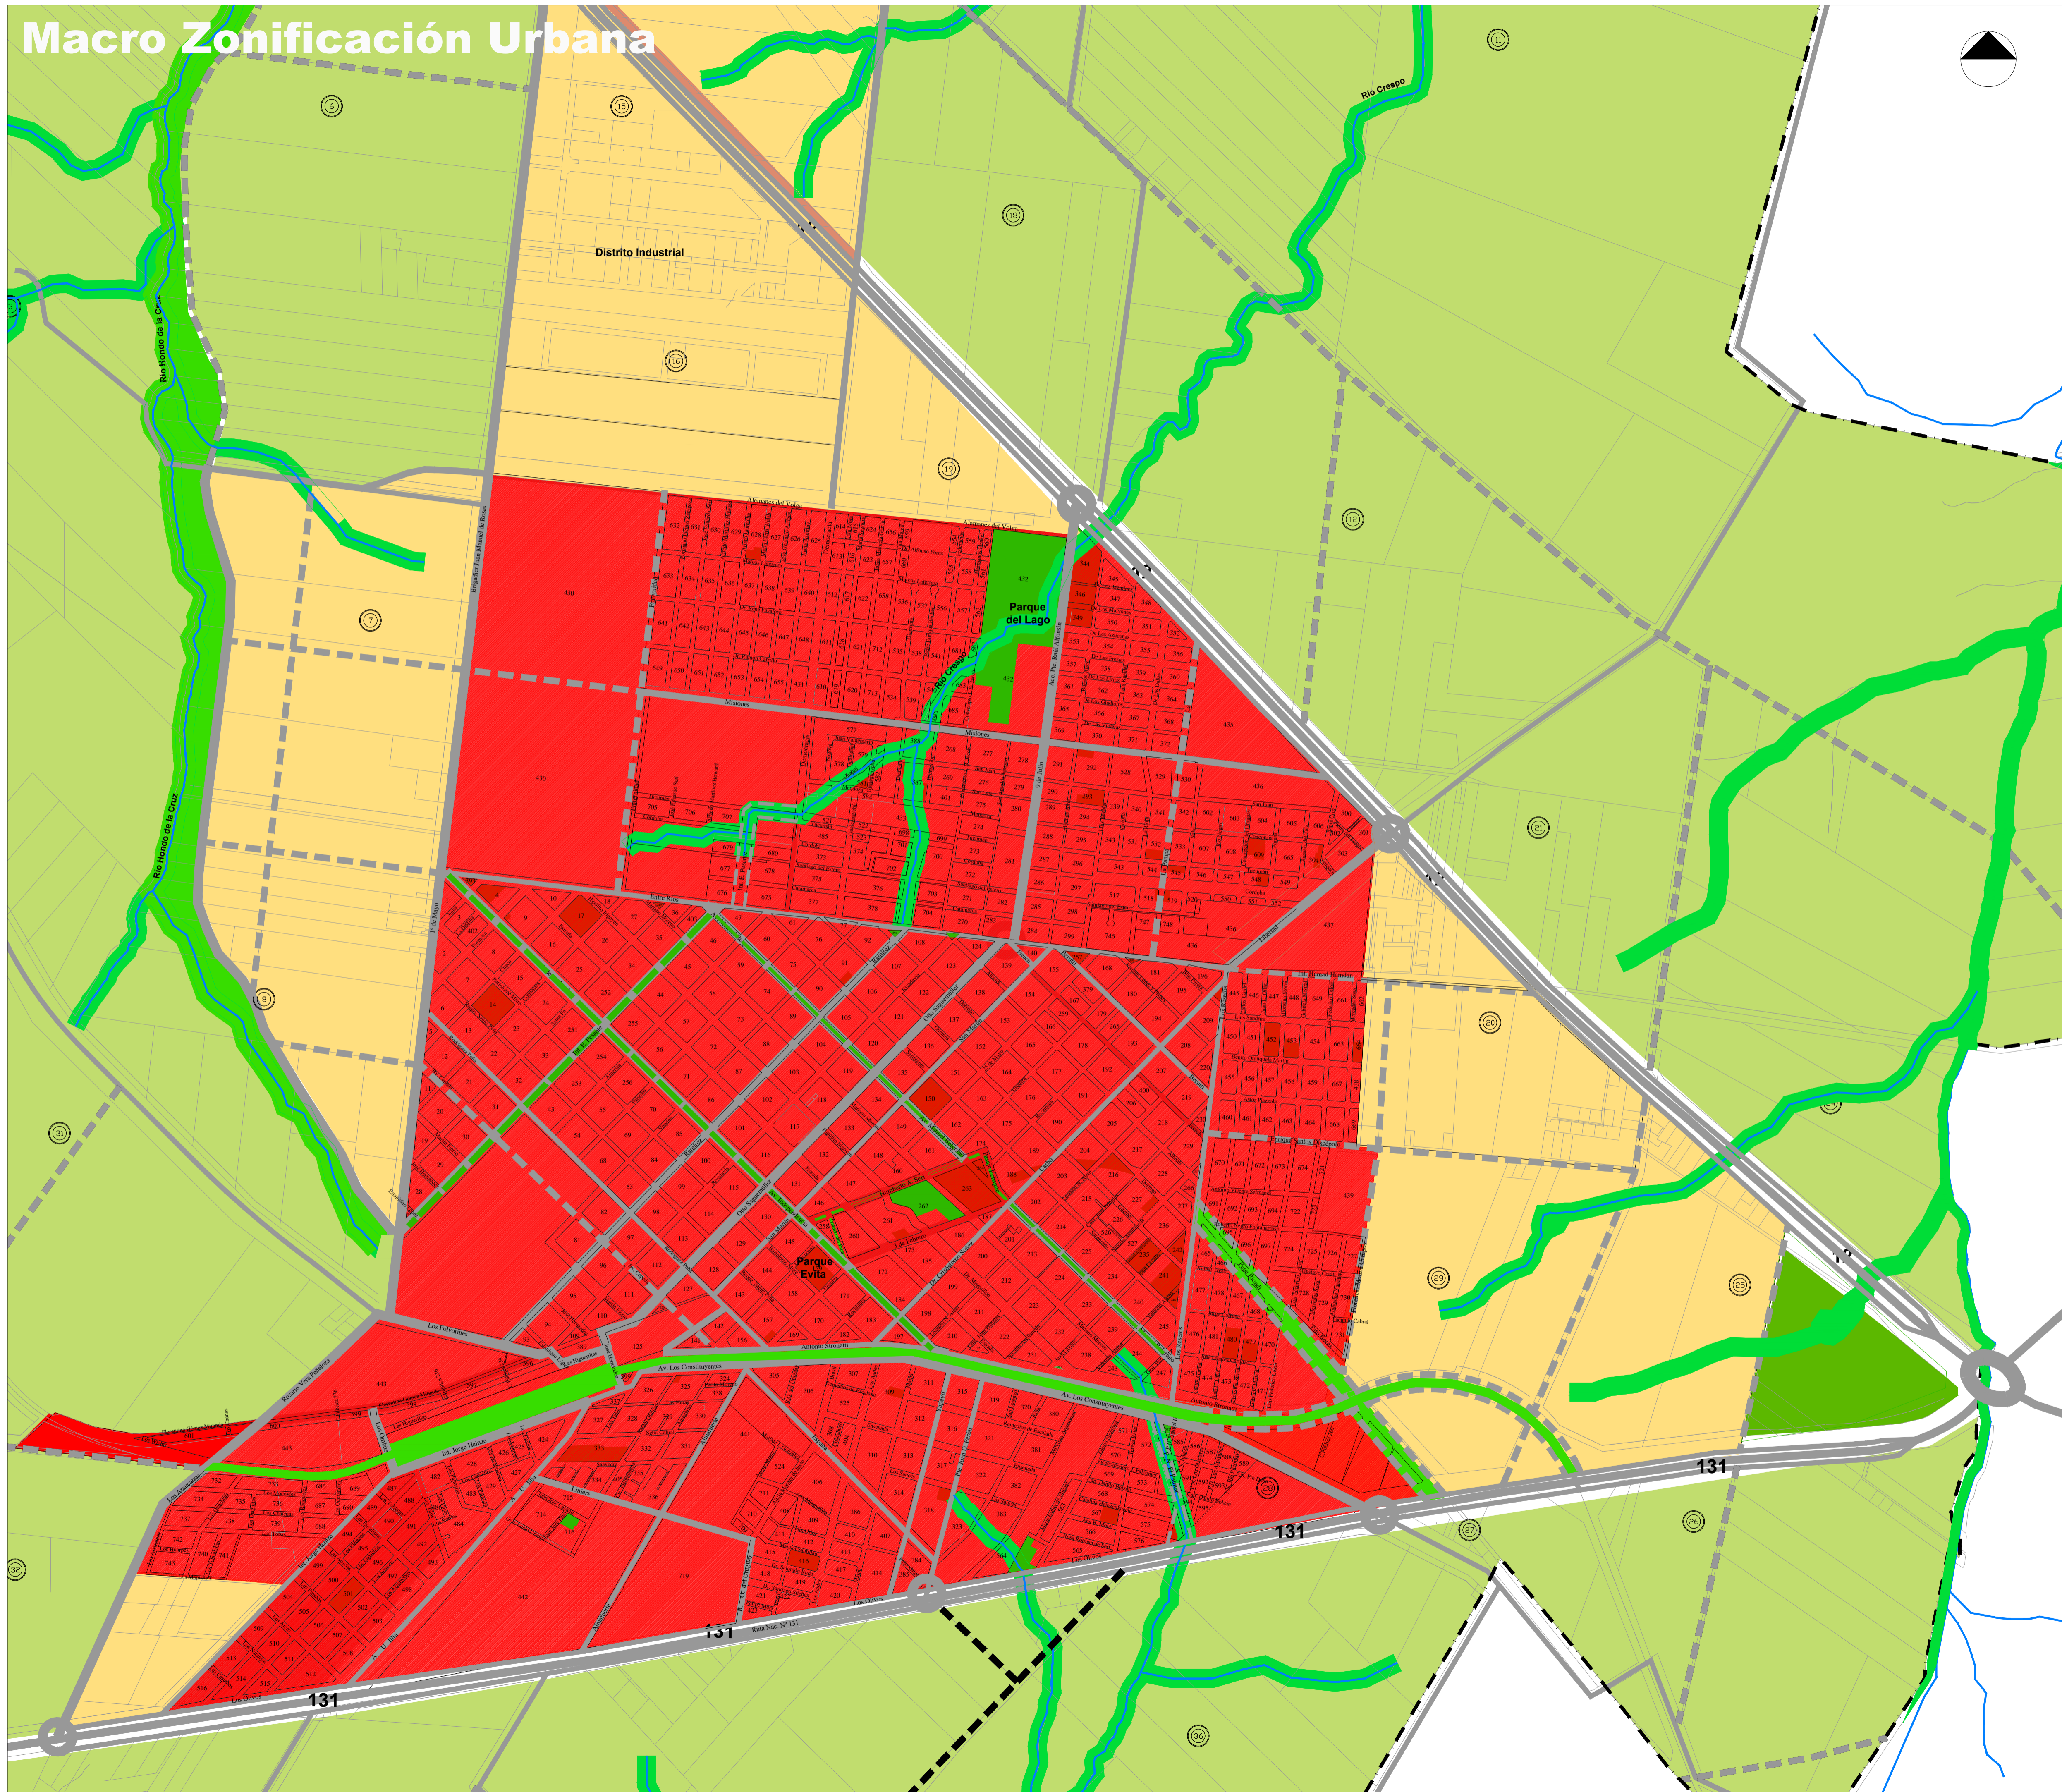

Macro Zonificación Urbana

CRESPO

Referencias

- Zona No Urbanizable
- Zona Urbanizable
- Zona Urbana
- Espacios Verdes
- Parques Lineales
- Vías Paisajísticas
- Rutas y Caminos Principales
- Ríos
- Vías Ferroviarias
- Limite Municipal

Actualización del Código de Planeamiento Urbano y Uso del Suelo

Macro Zonificación Urbana

Municipalidad de Crespo

Julio 2020