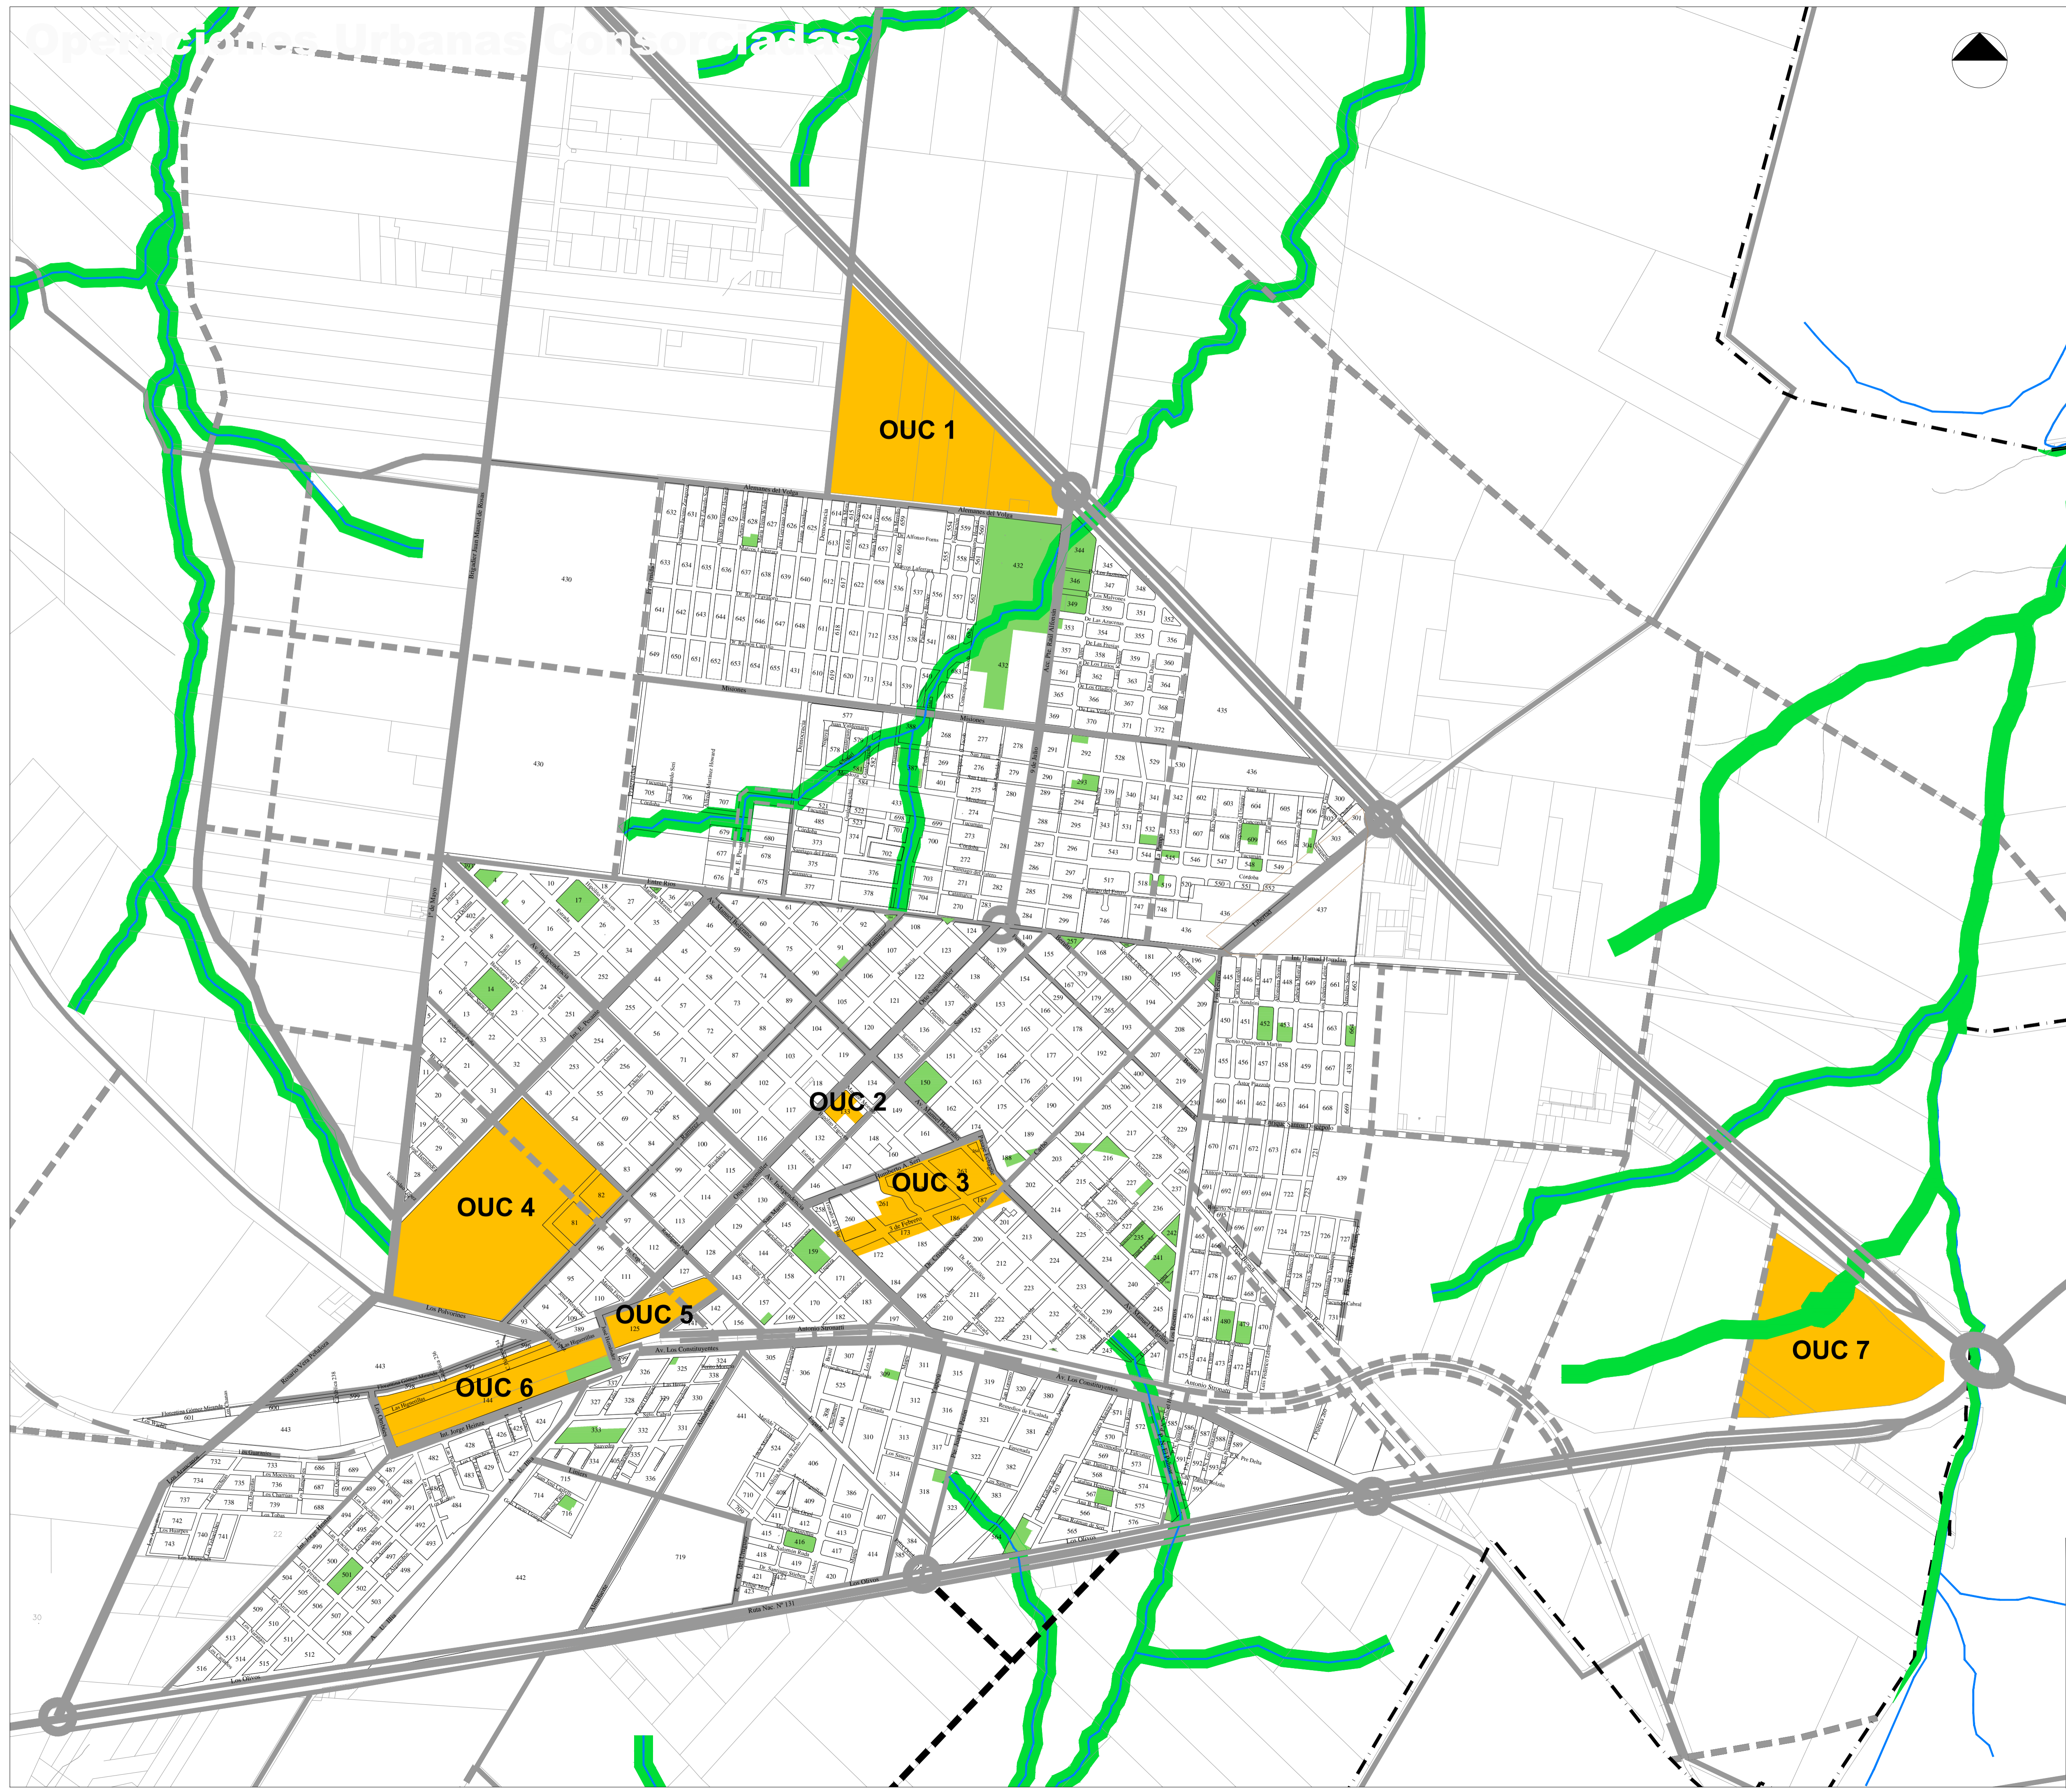

Referencias

- OUC 1 -
- 2 - Predio Sagemüller
- 3 - Área Patrimonial
- 4 - Predio Ejército
- 5 -
- 6 - Predio FF.CC.
- 7 -
- Espacios Verdes
- Área de Protección de Ríos y Arroyos
- Rutas y Caminos Principales
- Ríos
- Vías Ferroviarias
- Limite Municipal

Actualización del Código de Planeamiento Urbano y Uso del Suelo

OUC Urbana

Municipalidad de Crespo