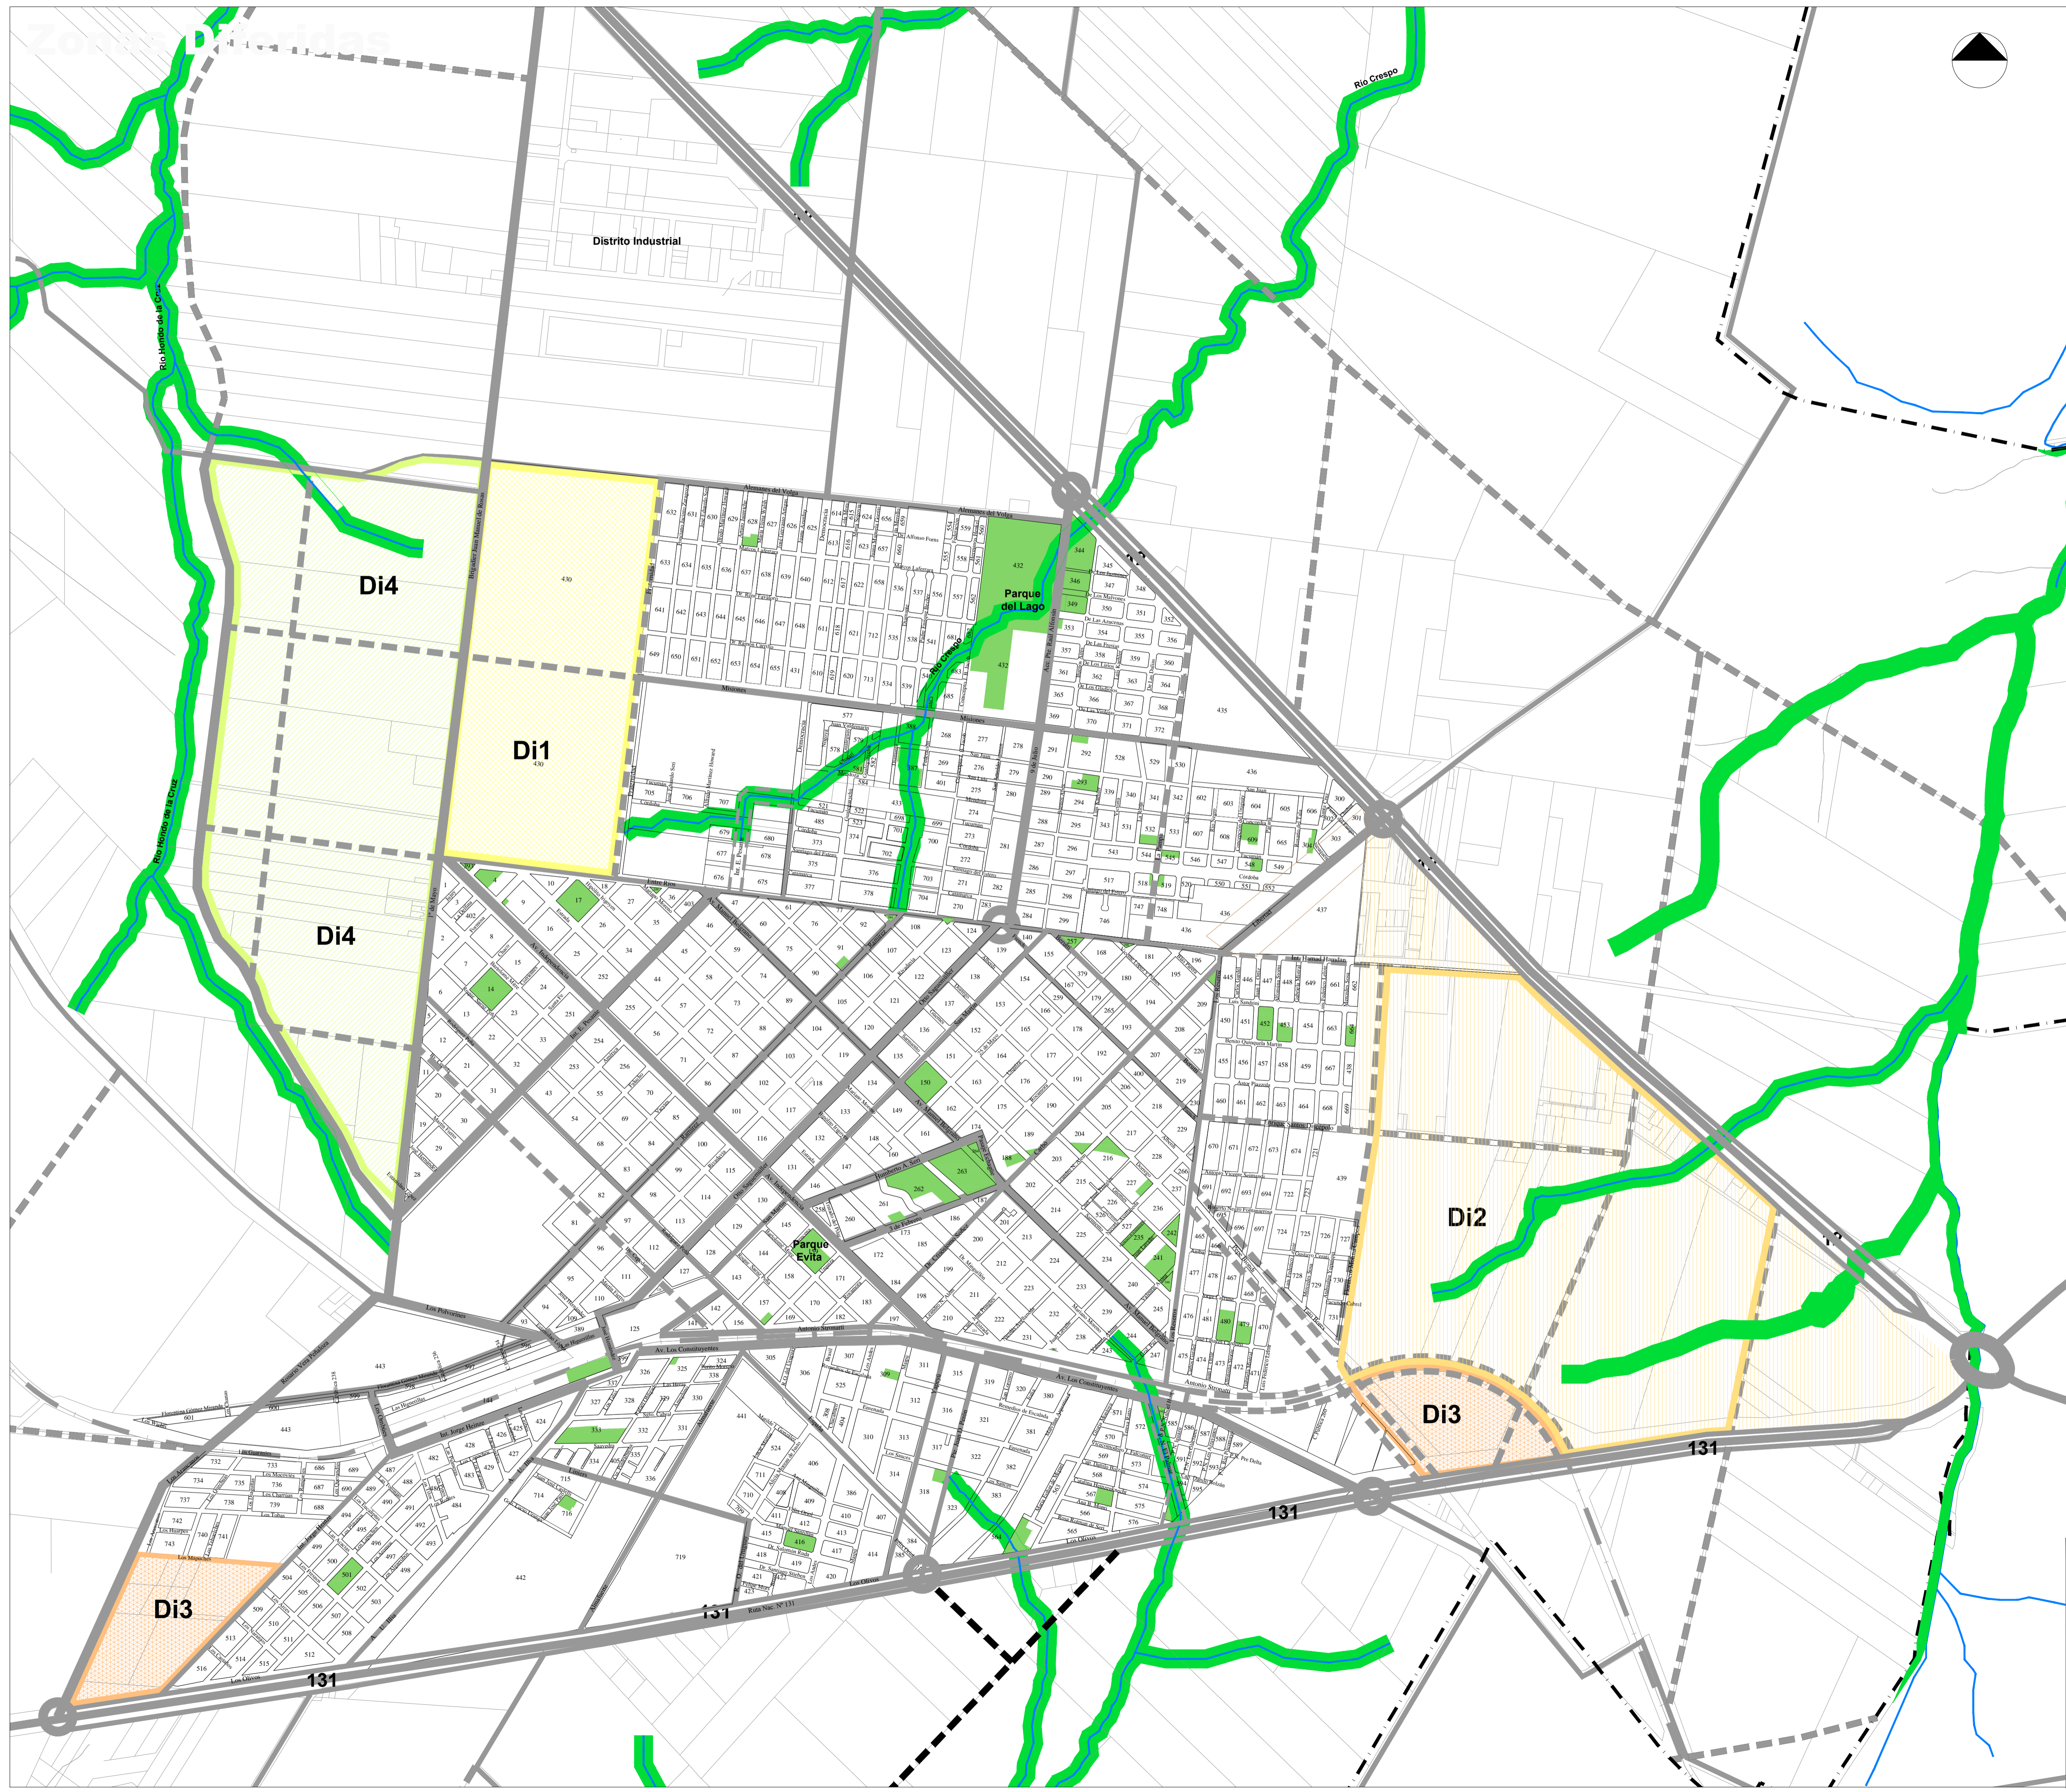

Referencias

- Di1 - Diferido 1
- Di2 - Diferido 2
- Di3 - Diferido 3
- Di4 - Diferido 4
- Espacios Verdes
- Área de Protección de Rios y Arroyos
- Rutas y Caminos Principales
- Rios
- Vías Ferroviarias
- Limite Municipal

Actualización del Código de Planeamiento Urbano y Uso del Suelo

Zonas Diferidas Urbana

Municipalidad de Crespo